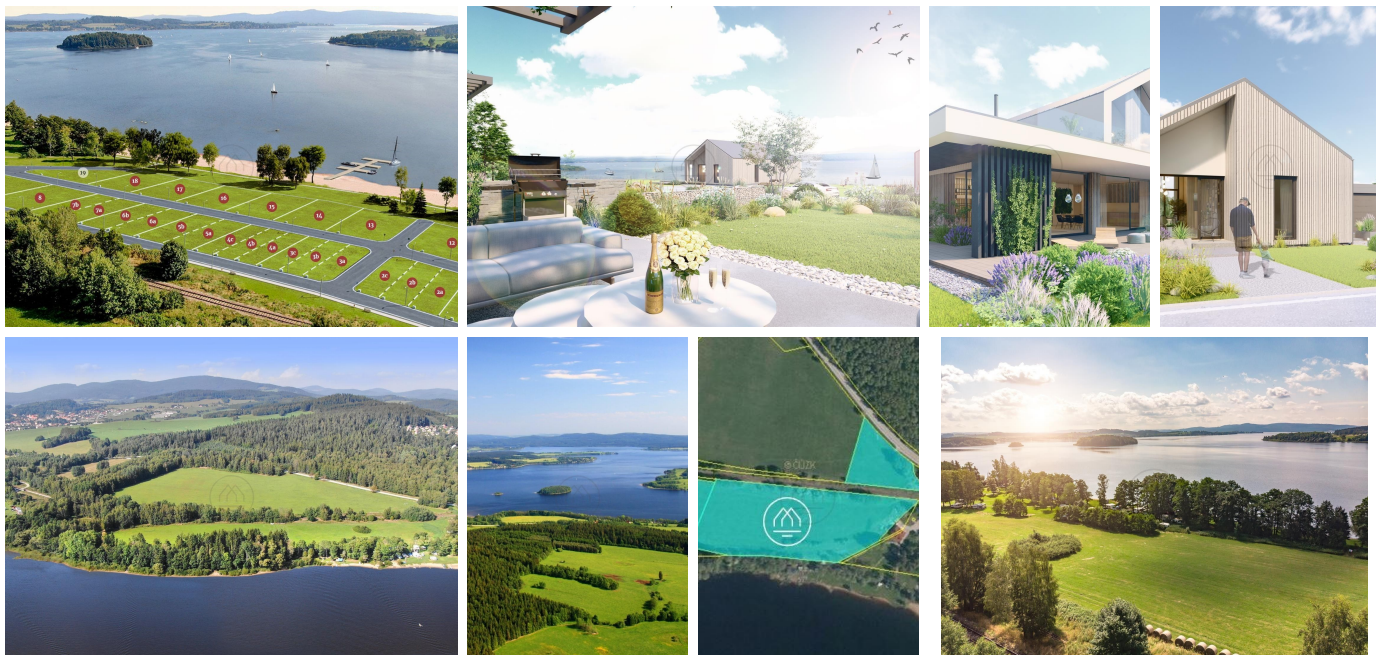

Poslední stavební pozemek 1.000 m² přímo u břehu LIPNO LIFE

Horní Planá

Lokalita

1000 m²

Velikost pozemku

na vyžádání

Cena

Popis

Využijte tuto jedinečnou příležitost k rezervaci posledního stavebního pozemku o rozloze 1 000 m² přímo u břehu Lipna.

18 z 19 stavebních pozemků LIPNO LIFE je již zarezervováno.

Bezpečná investice do beachfront stavebních pozemků. Nabízíme k prodeji plánované stavební parcely na Lipně, v lokalitě Karlovy Dvory Horní Planá. Jedná se o unikátní příležitost pro koupi stavebního pozemku o velikosti 1000m² přímo u břehu Lipna. Dle ÚP jsou plochy zařazeny do kategorie: Smíšené obytné rekreační za účelem zajištění podmínek pro rekreaci a bydlení v kvalitním prostředí, zejména pozemky staveb pro bydlení, ubytování a rekreaci.

Pro tyto plochy je stanovena zastavitelnost maximálně 35%, přípustné až 2 NP + střecha s možností využití podkroví.

Nádherné stavební pozemky v první linii přímo od developera, který má zkušenosti s povolovacími procesy a výstavbou v okolí lipenské nádrže. Vaše představy o bydlení a rekreaci u největší vodní plochy v ČR se zde mnohou stát skutečností. Stavební pozemky u břehu Lipna s výměrou 1000m² jsou nedostatkové zboží, proto je toto jedinečná šance si zarezervovat pozemek v této exkluzivní lokalitě s přístupem k