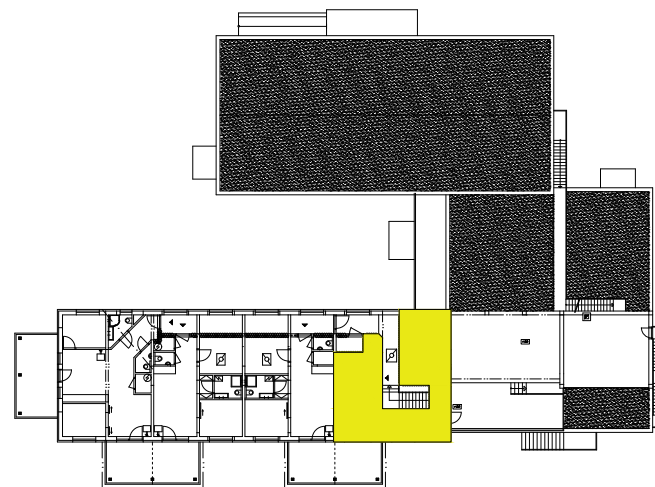

PŮDORYS 2.NP - 10

Lipno Nature Resort

OZN. MÍSTNOSTI	ÚČEL MÍSTNOSTI	PLOCHA [m ²]
A10.01	HLAVNÍ OBYTNÝ PROSTOR S KUCHYNÍ	28,0
A10.02	POKOJ	10,7
A10.03	KOUPELNA	4,4
A10.04	WC	2,0
A10.05	CHODBA SE SCHODIŠTĚM	5,9
A10.06	BALKON	12,5
A10.07	TERASA	33,5
A10.08	TERASA	45,0
PODLAHOVÁ PLOCHA JEDNOTKY DLE NAŘÍZENÍ VLÁDY č.366/2013 Sb.		51,0
UŽITNÁ PLOCHA CELKEM VČETNĚ TERASY A BALKONU		142