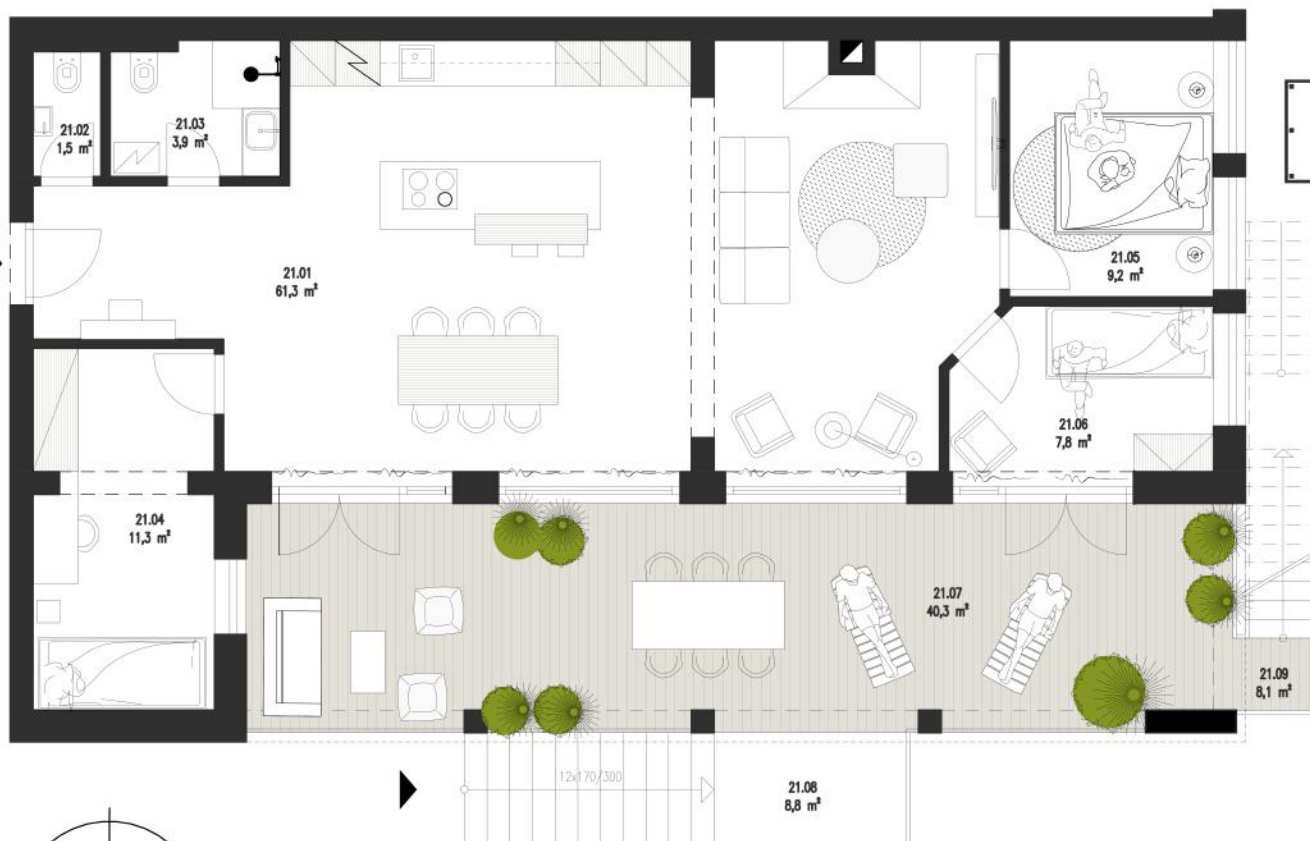

PŮDORYS 1.NP - 21

Lipno Nature Resort

M: 1:50

21

možnost střešní terasy

OZN. MÍSTNOSTI	ÚČEL MÍSTNOSTI	PLOCHA [m ²]
21.01	HLAVNÍ ŮBYTNÝ PROSTOR S KUCHYNI	61,3
21.02	WC	1,5
21.03	KŮPELNA	3,9
21.04	POKŮJ	11,3
21.05	POKŮJ	9,2
21.06	POKŮJ	7,8
21.07	TERASA	40,3
21.10	STŘEŠNÍ TERASA (za příplatek)	20,7
PODLAHOVÁ PLOCHA JEDNOTKY DLE NAŘÍZENÍ VLÁDY č.366/2013 Sb.		98,4
UŽITNÁ PLOCHA CELKEM VČETNĚ TERASY		156
21.08	SCHODIŠTĚ S PODESTOU	8,8
21.09	SCHODIŠTĚ S PODESTOU	8,1

PŮDORYS 2.NP - 21 / varianta střešní terasy

Lipno Nature Resort

M: 1:50

OZN. MÍSTNOSTI	ÚČEL MÍSTNOSTI	PLOCHA [m ²]
21.01	HLAVNÍ OBYTNÝ PROSTOR S KUCHYNI	61,3
21.02	WC	1,5
21.03	KOUPELNA	3,9
21.04	POKOJ	11,3
21.05	POKOJ	9,2
21.06	POKOJ	7,8
21.07	TERASA	40,3
21.10	STŘEŠNÍ TERASA (za příplatek)	20,7
PODLAHOVÁ PLOCHA JEDNOTKY DLE NAŘÍZENÍ VLÁDY č.366/2013 Sb.		98,4
UŽITNÁ PLOCHA CELKEM VČETNĚ TERASY		156
21.08	SCHODIŠTĚ S PODESTOU	8,8
21.09	SCHODIŠTĚ S PODESTOU	8,1