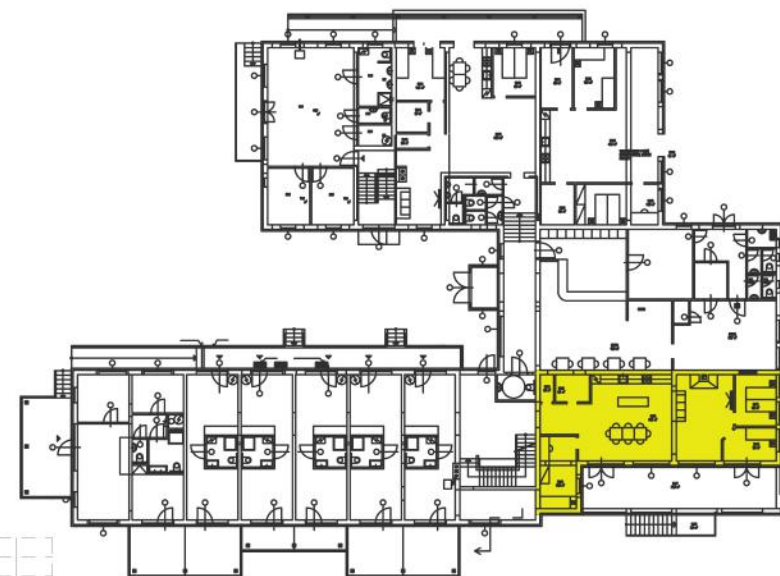

PŮDORYS 1.NP - 21

Lipno Nature Resort

M: 1:50

21

možnost střešní terasy

OZN. MÍSTNOSTI	ÚČEL MÍSTNOSTI	PLOCHA [m ²]
21.01	HLAVNÍ ŮBYTNÝ PROSTOR S KUCHYNI	61,3
21.02	WC	1,5
21.03	KŮPELNA	3,9
21.04	POKŮJ	11,3
21.05	POKŮJ	9,2
21.06	POKŮJ	7,8
21.07	TERASA	40,3
21.10	STŘEŠNÍ TERASA (za příplatek)	20,7
PODLAHOVÁ PLOCHA JEDNOTKY DLE NAŘÍZENÍ VLÁDY č.366/2013 Sb.		98,4
UŽITNÁ PLOCHA CELKEM VČETNĚ TERASY		156
21.08	SCHODIŠTĚ S PODESTOU	8,8
21.09	SCHODIŠTĚ S PODESTOU	8,1

PŮDORYS 2.NP - 21 / varianta střešní terasy

Lipno Nature Resort

M: 1:50

OZN. MÍSTNOSTI	ÚČEL MÍSTNOSTI	PLOCHA [m ²]
21.01	HLAVNÍ OBYTNÝ PROSTOR S KUCHYNI	61,3
21.02	WC	1,5
21.03	KOUPELNA	3,9
21.04	POKOJ	11,3
21.05	POKOJ	9,2
21.06	POKOJ	7,8
21.07	TERASA	40,3
21.10	STŘEŠNÍ TERASA (za příplatek)	20,7
PODLAHOVÁ PLOCHA JEDNOTKY DLE NAŘÍZENÍ VLÁDY č.366/2013 Sb.		98,4
UŽITNÁ PLOCHA CELKEM VČETNĚ TERASY		156
21.08	SCHODIŠTĚ S PODESTOU	8,8
21.09	SCHODIŠTĚ S PODESTOU	8,1