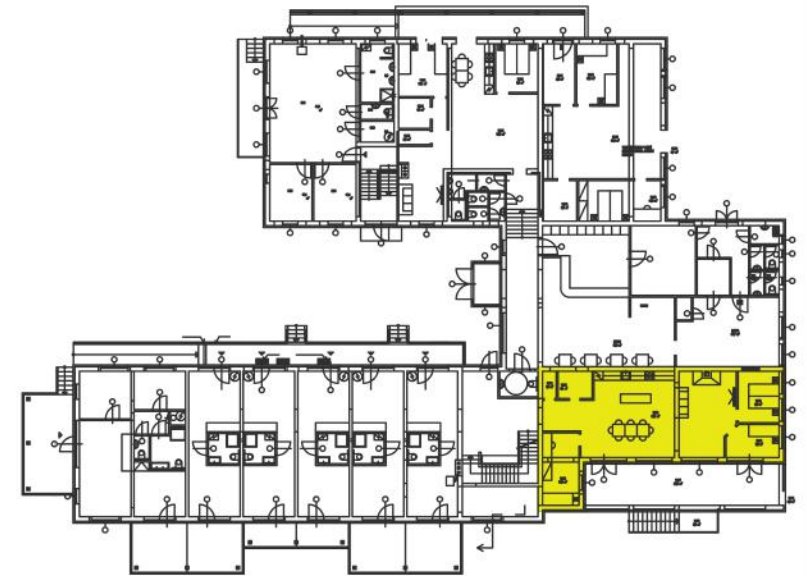

PŮDORYS 1.NP - 21

Lipno Nature Resort

M: 1:50

21

možnost střešní terasy

OZN. MÍSTNOSTI	ÚČEL MÍSTNOSTI	PLOCHA [m ²]
21.01	HLAVNÍ ŮBYTNÝ PROSTOR S KUCHYNI	61,3
21.02	WC	1,5
21.03	KŮPELNA	3,9
21.04	POKŮJ	11,3
21.05	POKŮJ	9,2
21.06	POKŮJ	7,8
21.07	TERASA	40,3
21.10	STŘEŠNÍ TERASA (za příplatek)	20,7
PODLAHOVÁ PLOCHA JEDNOTKY DLE NAŘÍZENÍ VLÁDY č.366/2013 Sb.		98,4
UŽITNÁ PLOCHA CELKEM VČETNĚ TERASY		156
21.08	SCHODIŠTĚ S PODESTOU	8,8
21.09	SCHODIŠTĚ S PODESTOU	8,1

PŮDORYS 2.NP - 21 / varianta střešní terasy

Lipno Nature Resort

M: 1:50

OZN. MÍSTNOSTI	ÚČEL MÍSTNOSTI	PLOCHA [m ²]
21.01	HLAVNÍ OBYTNÝ PROSTOR S KUCHYNI	61,3
21.02	WC	1,5
21.03	KOUPELNA	3,9
21.04	POKOJ	11,3
21.05	POKOJ	9,2
21.06	POKOJ	7,8
21.07	TERASA	40,3
21.10	STŘEŠNÍ TERASA (za příplatek)	20,7
PODLAHOVÁ PLOCHA JEDNOTKY DLE NAŘÍZENÍ VLÁDY č.366/2013 Sb.		98,4
UŽITNÁ PLOCHA CELKEM VČETNĚ TERASY		156
21.08	SCHODIŠTĚ S PODESTOU	8,8
21.09	SCHODIŠTĚ S PODESTOU	8,1