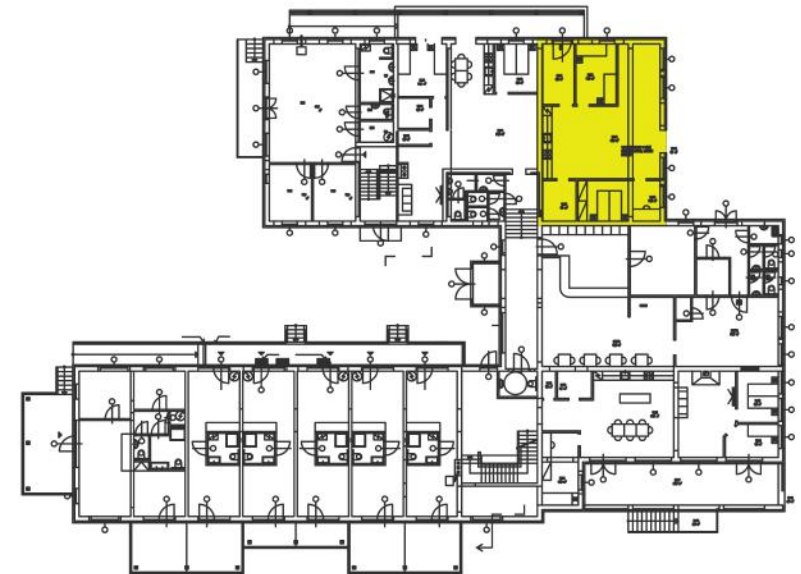

PŮDORYS 1.NP - 20

Lipno Nature Resort

OZN. MÍSTNOSTI	ÚČEL MÍSTNOSTI	PLOCHA [m ²]
20.01	ZÁDVEŘÍ	8,6
20.02	POKOJ	10,6
20.03	HLAVNÍ OBYTNÝ PROSTOR S KUCHYNÍ	48,7
20.04	KOUPELNA	5,8
20.05	POKOJ	14,5
20.08	STŘEŠNÍ TERASA (za příplatek)	20,7
PODLAHOVÁ PLOCHA JEDNOTKY DLE NAŘÍZENÍ VLÁDY č.366/2013 Sb.		90,9
UŽITNÁ PLOCHA CELKEM VČETNĚ TERASY		108,9
20.06	SCHODIŠTĚ S PODESTOU	6,1
20.07	RAMPA SE SCHODIŠTĚM	11,5

PŮDORYS 2.NP - 20 / varianta střešní terasy

Lipno Nature Resort

OZN. MISTNOSTI	ÚČEL MISTNOSTI	PLOCHA [m ²]
20.01	ZADVEŘÍ	8,6
20.02	POKOJ	10,6
20.03	HLAVNÍ OBYTNÝ PROSTOR S KUCHYNÍ	48,7
20.04	KÓUPELNA	5,8
20.05	POKOJ	14,5
20.08	STŘEŠNÍ TERASA (za příplatek)	20,7
PODLAHOVÁ PLOCHA JEDNOTKY DLE NAŘÍZENÍ VLÁDY č.366/2013 Sb.		90,9
UŽITNÁ PLOCHA CELKEM VČETNĚ TERASY		108,9
20.06	SCHODIŠTĚ S PODESTOU	6,1
20.07	RAMPA SE SCHODIŠTĚM	11,5