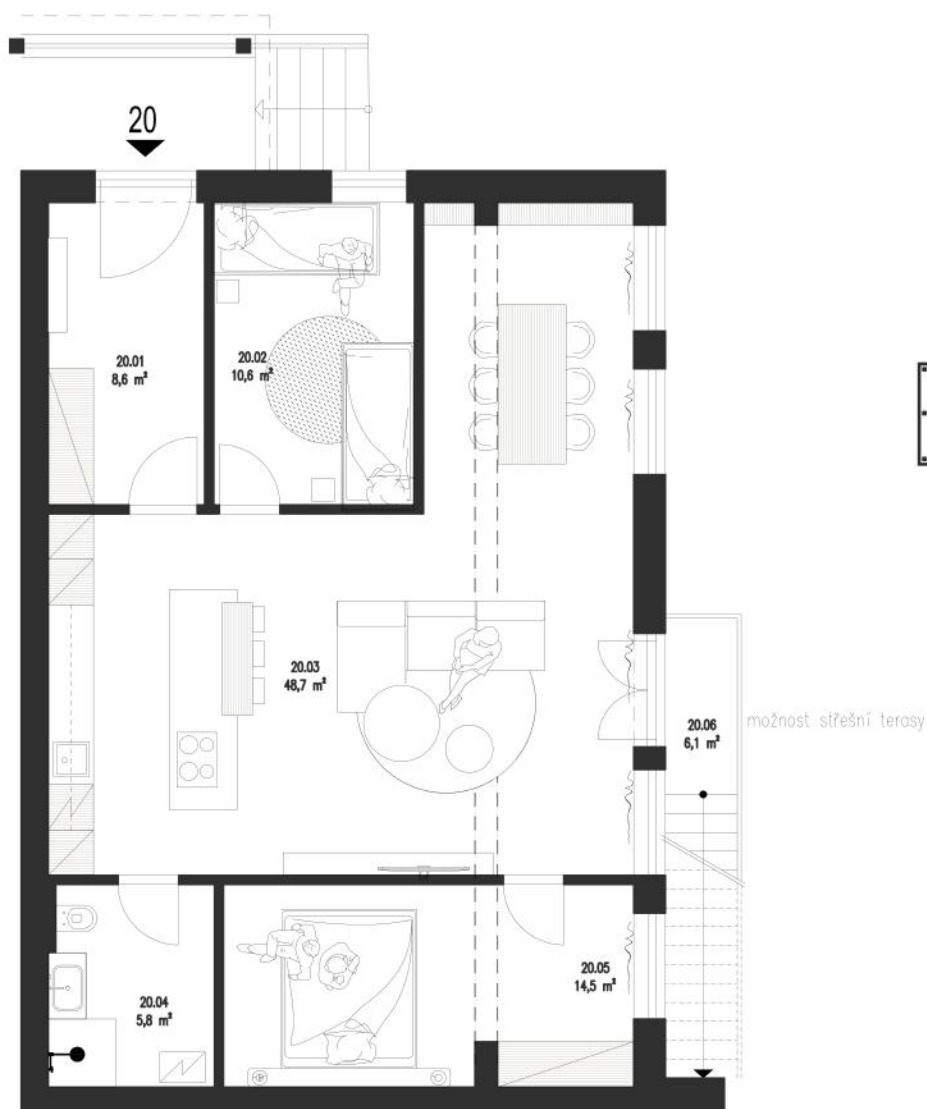

PŮDORYS 1.NP - 20

Lipno Nature Resort

OZN. MÍSTNOSTI	ÚČEL MÍSTNOSTI	PLOCHA [m ²]
20.01	ZÁDVEŘÍ	8,6
20.02	POKOJ	10,6
20.03	HLAVNÍ OBYTNÝ PROSTOR S KUCHYNÍ	48,7
20.04	KOUPELNA	5,8
20.05	POKOJ	14,5
20.08	STŘEŠNÍ TERASA (za příplatek)	20,7
PODLAHOVÁ PLOCHA JEDNOTKY DLE NAŘÍZENÍ VLÁDY č.366/2013 Sb.		90,9
UŽITNÁ PLOCHA CELKEM VČETNĚ TERASY		108,9
20.06	SCHODIŠTĚ S PODESTOU	6,1
20.07	RAMPA SE SCHODIŠTĚM	11,5

PŮDORYS 2.NP - 20 / varianta střešní terasy

Lipno Nature Resort

OZN. MISTNOSTI	ÚČEL MISTNOSTI	PLOCHA [m ²]
20.01	ZADVEŘÍ	8,6
20.02	POKOJ	10,6
20.03	HLAVNÍ OBYTNÝ PROSTOR S KUCHYNÍ	48,7
20.04	KÓUPELNA	5,8
20.05	POKOJ	14,5
20.08	STŘEŠNÍ TERASA (za příplatek)	20,7
PODLAHOVÁ PLOCHA JEDNOTKY DLE NAŘÍZENÍ VLÁDY č.366/2013 Sb.		90,9
UŽITNÁ PLOCHA CELKEM VČETNĚ TERASY		108,9
20.06	SCHODIŠTĚ S PODESTOU	6,1
20.07	RAMPA SE SCHODIŠTĚM	11,5