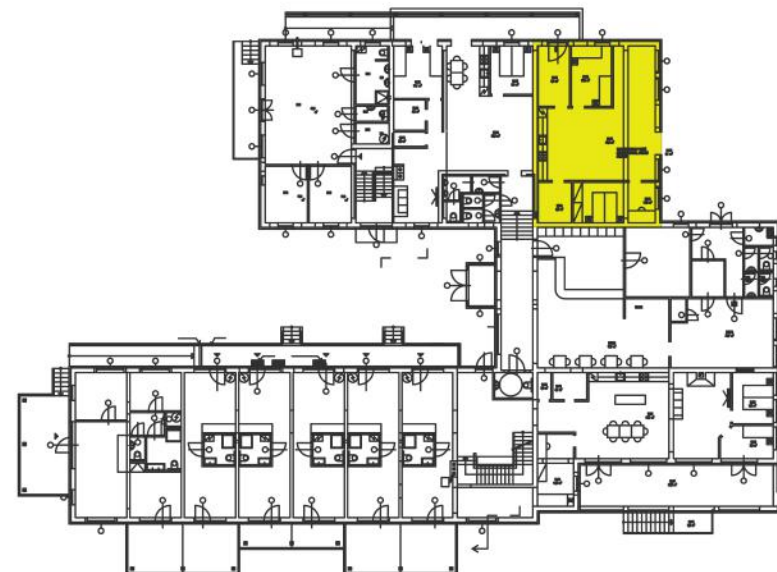

PŮDORYS 1.NP - 20

Lipno Nature Resort

OZN. MÍSTNOSTI	ÚČEL MÍSTNOSTI	PLOCHA [m ²]
20.01	ZÁDVEŘÍ	8,6
20.02	POKOJ	10,6
20.03	HLAVNÍ OBYTNÝ PROSTOR S KUCHYNÍ	48,7
20.04	KOUPELNA	5,8
20.05	POKOJ	14,5
20.08	STŘEŠNÍ TERASA (za příplatek)	20,7
PODLAHOVÁ PLOCHA JEDNOTKY DLE NAŘÍZENÍ VLÁDY č.366/2013 Sb.		90,9
UŽITNÁ PLOCHA CELKEM VČETNĚ TERASY		108,9
20.06	SCHODIŠTĚ S PODESTOU	6,1
20.07	RAMPA SE SCHODIŠTĚM	11,5

PŮDORYS 2.NP - 20 / varianta střešní terasy

Lipno Nature Resort

OZN. MISTNOSTI	ÚČEL MISTNOSTI	PLOCHA [m ²]
20.01	ZADVEŘÍ	8,6
20.02	POKOJ	10,6
20.03	HLAVNÍ OBYTNÝ PROSTOR S KUCHYNÍ	48,7
20.04	KÓUPELNA	5,8
20.05	POKOJ	14,5
20.08	STŘEŠNÍ TERASA (za příplatek)	20,7
PODLAHOVÁ PLOCHA JEDNOTKY DLE NAŘÍZENÍ VLÁDY č.366/2013 Sb.		90,9
UŽITNÁ PLOCHA CELKEM VČETNĚ TERASY		108,9
20.06	SCHODIŠTĚ S PODESTOU	6,1
20.07	RAMPA SE SCHODIŠTĚM	11,5