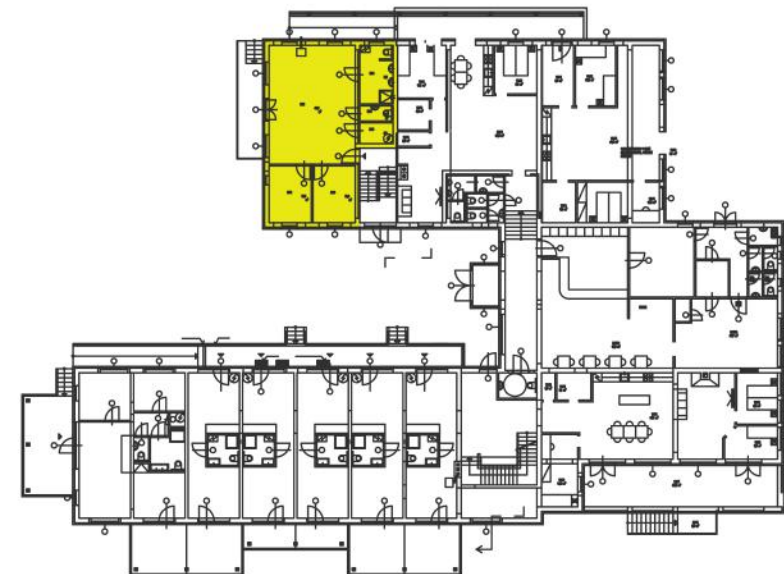

PŮDORYS 1.NP - 18

Lipno Nature Resort

M: 1:50

OZN. MÍSTNOSTI	ÚČEL MÍSTNOSTI	PLOCHA [m ²]
18.01	HLAVNÍ OBYTNÝ PROSTOR S KUCHYNI	46,1
18.02	POKOJ	10,4
18.03	POKOJ	10,4
18.04	KOUPELNA	8,3
18.05	WC	2,1
18.06	KOMORA	3,0
18.07	TERASA	8,4
PODLAHOVÁ PLOCHA JEDNOTKY DLE NAŘÍZENÍ VLÁDY č.366/2013 Sb.		83,2
UŽITNÁ PLOCHA CELKEM VČETNĚ TERASY		88,7
18.08	SCHODIŠTĚ VENKOVNÍ NA TERASU	2,1

PŮDORYS 1.NP - 18

Lipno Nature Resort

M: 1:50

OZN. MISTNOSTI	ÚČEL MISTNOSTI	PLOCHA [m ²]
18.01	HLAVNÍ OBYTNÝ PROSTOR S KUCHYNÍ	46,1
18.02	PŮKOJ	10,4
18.03	PŮKOJ	10,4
18.04	KOUPELNA	8,3
18.05	WC	2,1
18.06	KOMORA	3,0
18.07	TERASA	8,4
PODLAHOVÁ PLOCHA JEDNOTKY DLE NAŘÍZENÍ VLÁDY č.366/2013 Sb.		83,2
UŽITNÁ PLOCHA CELKEM VČETNĚ TERASY		88,7
18.08	SCHODIŠTĚ VENKOVNÍ NA TERASU	2,1