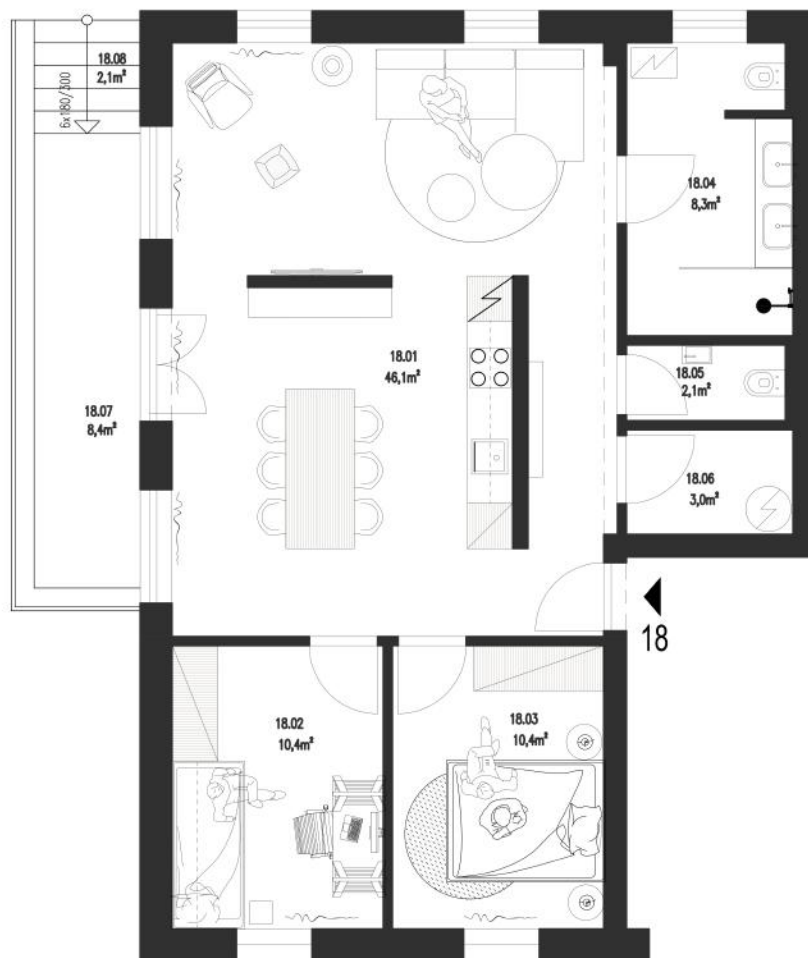

PŮDORYS 1.NP - 18

Lipno Nature Resort

M: 1:50

OZN. MÍSTNOSTI	ÚČEL MÍSTNOSTI	PLOCHA [m ²]
18.01	HLAVNÍ OBYTNÝ PROSTOR S KUCHYNI	46,1
18.02	POKOJ	10,4
18.03	POKOJ	10,4
18.04	KOUPELNA	8,3
18.05	WC	2,1
18.06	KOMORA	3,0
18.07	TERASA	8,4
PODLAHOVÁ PLOCHA JEDNOTKY DLE NAŘÍZENÍ VLÁDY č.366/2013 Sb.		83,2
UŽITNÁ PLOCHA CELKEM VČETNĚ TERASY		88,7
18.08	SCHODIŠTĚ VENKOVNÍ NA TERASU	2,1

PŮDORYS 1.NP - 18

Lipno Nature Resort

M: 1:50

OZN. MISTNOSTI	ÚČEL MISTNOSTI	PLOCHA [m ²]
18.01	HLAVNÍ OBYTNÝ PROSTOR S KUCHYNÍ	46,1
18.02	PŮKOJ	10,4
18.03	PŮKOJ	10,4
18.04	KOUPELNA	8,3
18.05	WC	2,1
18.06	KOMORA	3,0
18.07	TERASA	8,4
PODLAHOVÁ PLOCHA JEDNOTKY DLE NAŘÍZENÍ VLÁDY č.366/2013 Sb.		83,2
UŽITNÁ PLOCHA CELKEM VČETNĚ TERASY		88,7
18.08	SCHODIŠTĚ VENKOVNÍ NA TERASU	2,1