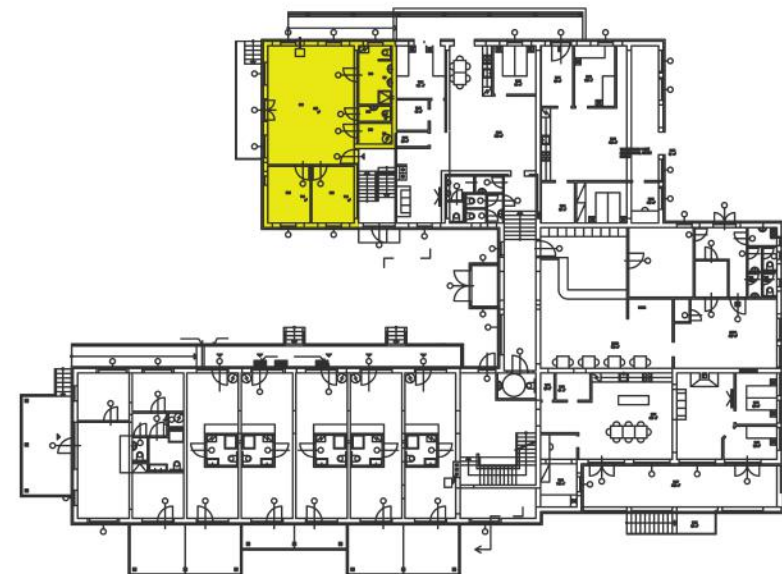

PŮDORYS 1.NP - 18

Lipno Nature Resort

M: 1:50

OZN. MÍSTNOSTI	ÚČEL MÍSTNOSTI	PLOCHA [m ²]
18.01	HLAVNÍ OBYTNÝ PROSTOR S KUCHYNI	46,1
18.02	POKOJ	10,4
18.03	POKOJ	10,4
18.04	KOUPELNA	8,3
18.05	WC	2,1
18.06	KOMORA	3,0
18.07	TERASA	8,4
PODLAHOVÁ PLOCHA JEDNOTKY DLE NAŘÍZENÍ VLÁDY č.366/2013 Sb.		83,2
UŽITNÁ PLOCHA CELKEM VČETNĚ TERASY		88,7
18.08	SCHODIŠTĚ VENKOVNÍ NA TERASU	2,1

PŮDORYS 1.NP - 18

Lipno Nature Resort

M: 1:50

OZN. MISTNOSTI	ÚČEL MISTNOSTI	PLOCHA [m ²]
18.01	HLAVNÍ OBYTNÝ PROSTOR S KUCHYNÍ	46,1
18.02	PŮKOJ	10,4
18.03	PŮKOJ	10,4
18.04	KOUPELNA	8,3
18.05	WC	2,1
18.06	KOMORA	3,0
18.07	TERASA	8,4
PODLAHOVÁ PLOCHA JEDNOTKY DLE NAŘÍZENÍ VLÁDY č.366/2013 Sb.		83,2
UŽITNÁ PLOCHA CELKEM VČETNĚ TERASY		88,7
18.08	SCHODIŠTĚ VENKOVNÍ NA TERASU	2,1