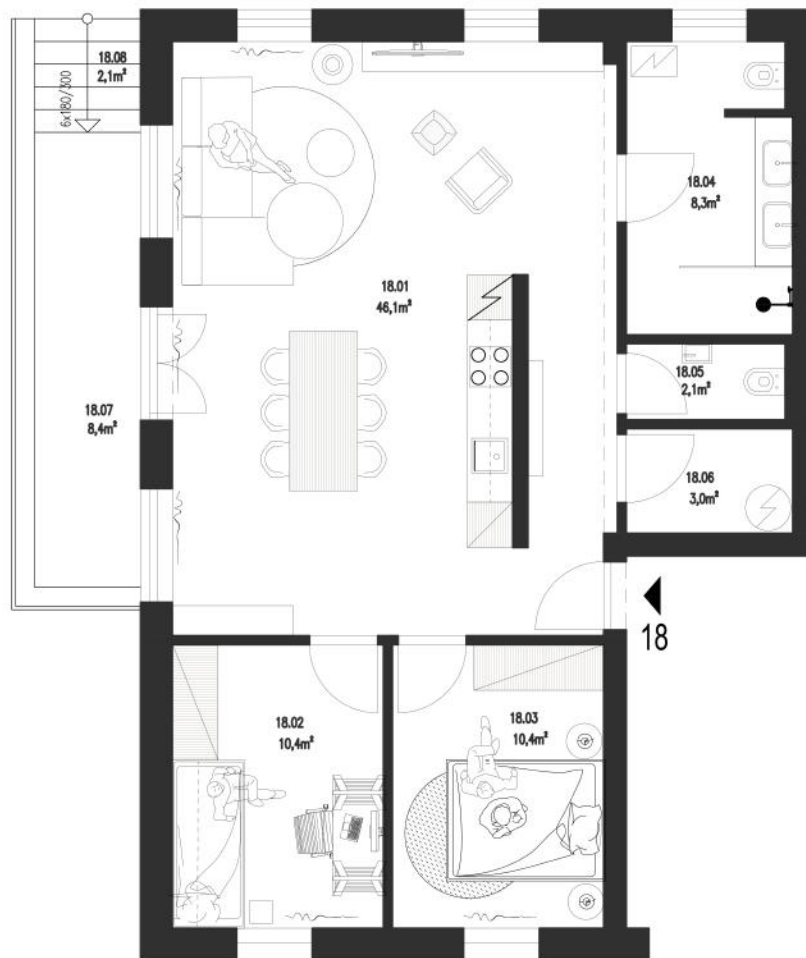

PŮDORYS 1.NP - 18

Lipno Nature Resort

M: 1:50

OZN. MÍSTNOSTI	ÚČEL MÍSTNOSTI	PLOCHA [m ²]
18.01	HLAVNÍ OBYTNÝ PROSTOR S KUCHYNI	46,1
18.02	POKOJ	10,4
18.03	POKOJ	10,4
18.04	KOUPELNA	8,3
18.05	WC	2,1
18.06	KOMORA	3,0
18.07	TERASA	8,4
PODLAHOVÁ PLOCHA JEDNOTKY DLE NAŘÍZENÍ VLÁDY č.366/2013 Sb.		83,2
UŽITNÁ PLOCHA CELKEM VČETNĚ TERASY		88,7
18.08	SCHODIŠTĚ VENKOVNÍ NA TERASU	2,1

PŮDORYS 1.NP - 18

Lipno Nature Resort

M: 1:50

OZN. MISTNOSTI	ÚČEL MISTNOSTI	PLOCHA [m ²]
18.01	HLAVNÍ OBYTNÝ PROSTOR S KUCHYNÍ	46,1
18.02	PŮKOJ	10,4
18.03	PŮKOJ	10,4
18.04	KOUPELNA	8,3
18.05	WC	2,1
18.06	KOMORA	3,0
18.07	TERASA	8,4
PODLAHOVÁ PLOCHA JEDNOTKY DLE NAŘÍZENÍ VLÁDY č.366/2013 Sb.		83,2
UŽITNÁ PLOCHA CELKEM VČETNĚ TERASY		88,7
18.08	SCHODIŠTĚ VENKOVNÍ NA TERASU	2,1