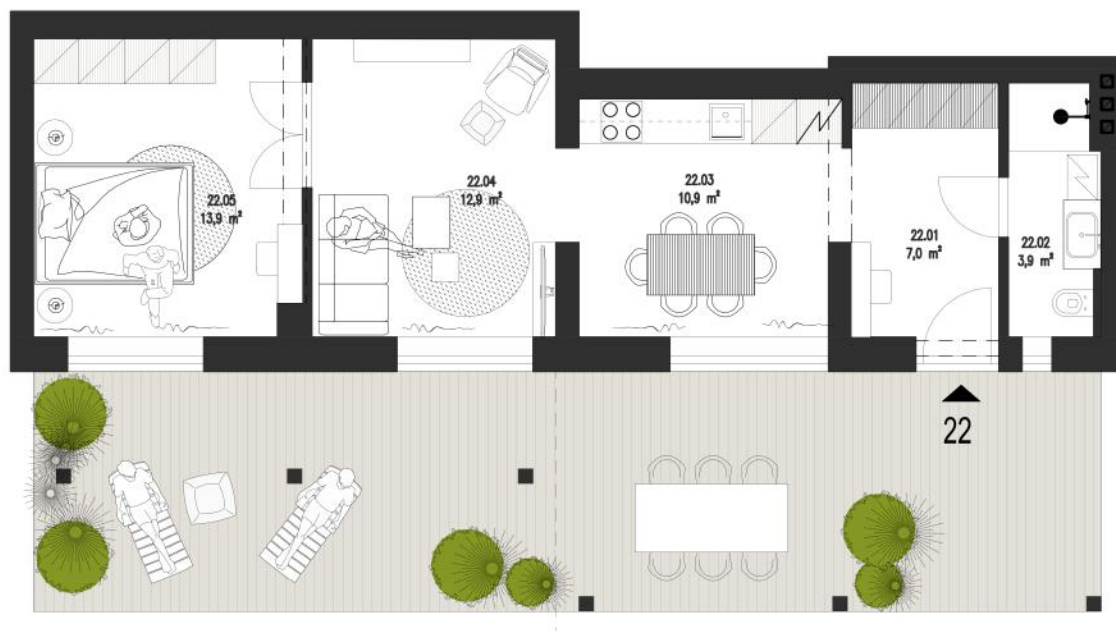

PŮDORYS 1.PP - 22

Lipno Nature Resort

M: 1:50

OZN. MÍSTNOSTI	ÚČEL MÍSTNOSTI	PLOCHA [m ²]
22.01	ZÁDVEŘÍ	7,0
22.02	KÓUPELNA	3,9
22.03	KUCHYNĚ	10,9
22.04	HLAVNÍ OBYTNÝ PROSTOR	12,9
22.05	POKOJ	13,9
22.06	TERASA	44,7
PODLAHOVÁ PLOCHA JEDNOTKY DLE NAŘÍZENÍ VLÁDY č.366/2013 Sb.		50,7
UŽITNÁ PLOCHA CELKEM VČETNĚ TERASY		93,3