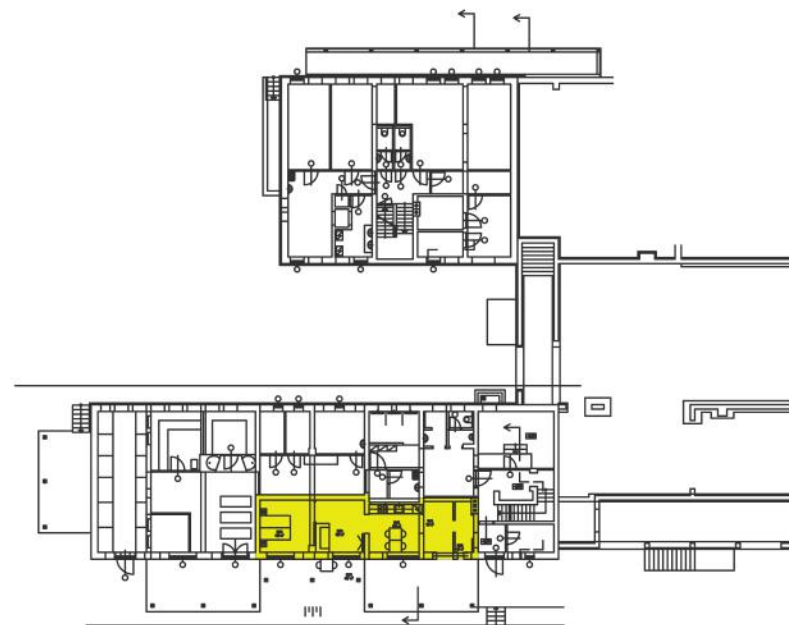

PŮDORYS 1.PP - 22

Lipno Nature Resort

M: 1:50

OZN. MÍSTNOSTI	ÚČEL MÍSTNOSTI	PLOCHA [m ²]
22.01	ZÁDVEŘÍ	7,0
22.02	KÓUPELNA	3,9
22.03	KUCHYNĚ	10,9
22.04	HLAVNÍ OBYTNÝ PROSTOR	12,9
22.05	POKOJ	13,9
22.06	TERASA	44,7
PODLAHOVÁ PLOCHA JEDNOTKY DLE NAŘÍZENÍ VLÁDY č.366/2013 Sb.		50,7
UŽITNÁ PLOCHA CELKEM VČETNĚ TERASY		93,3