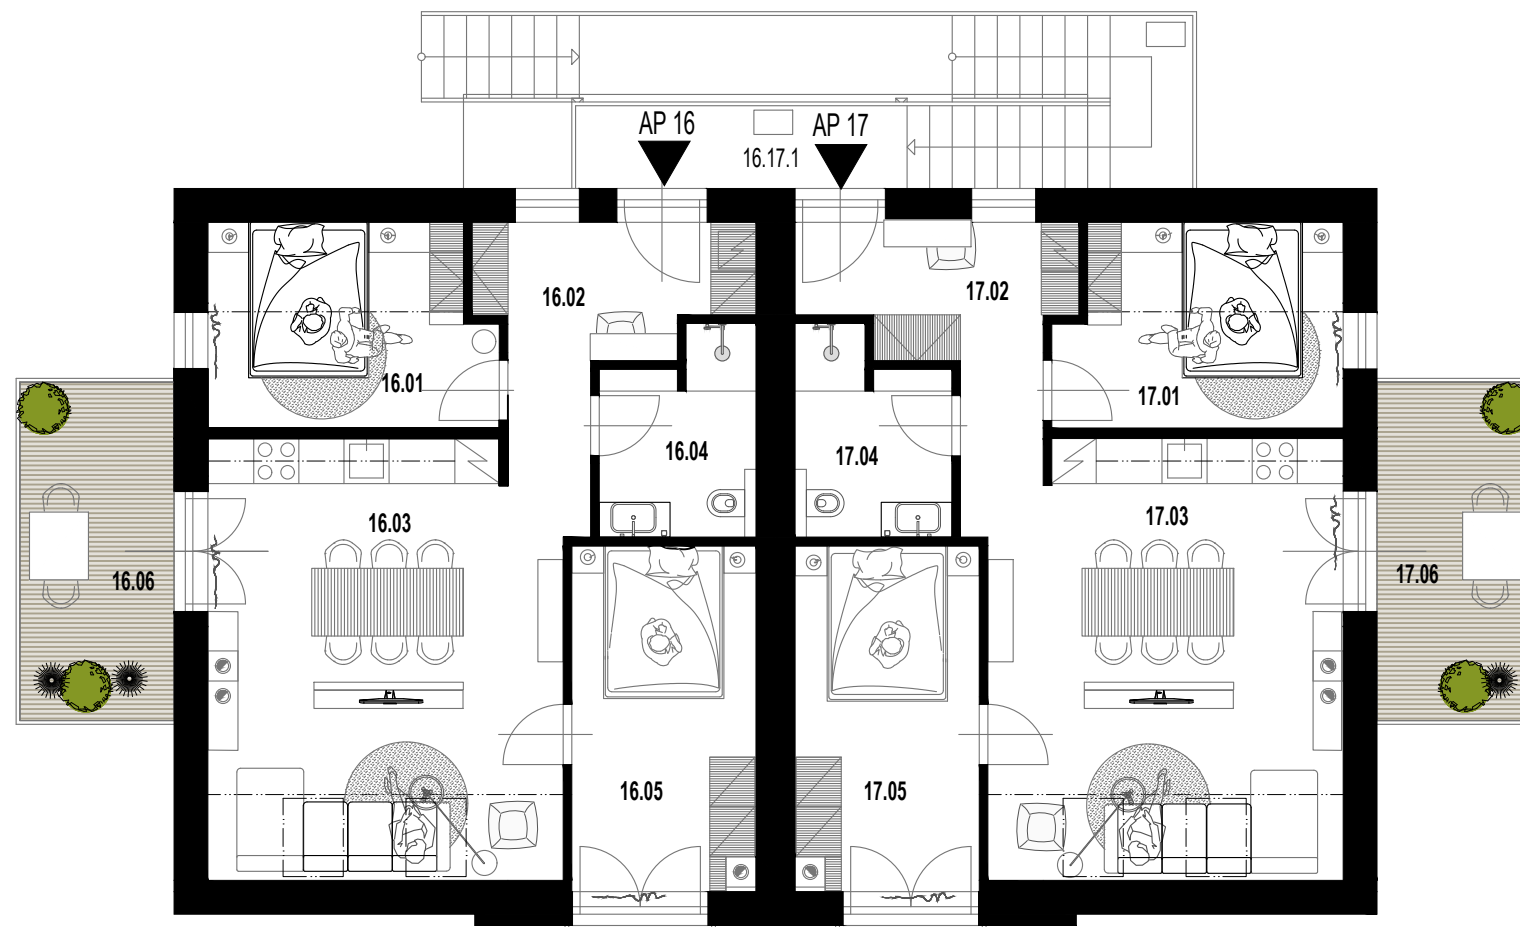

## Lipno Nature Resort

OZNAČENÍ MÍSTNOSTI	ÚČEL MÍSTNOSTI	PLOCHA [m <sup>2</sup> ]
<b>APARTMÁN č. 16</b>		
16.01	POKOJ	9,8
16.02	ZÁDVEŘÍ	7,4
16.03	HLAVNÍ OBYTNÝ PROSTOR S KUCHYNÍ	26,9
16.04	KOUPELNA	5,1
16.05	POKOJ	10,9
<b>PODLAHOVÁ PLOCHA JEDNOTKY DLE NAŘÍZENÍ VLÁDY č.366/2013 Sb.</b>		<b>66,1</b>
16.06	BALKON	9,6
<b>CELKOVÁ PLOCHA JEDNOTKY (PODLAHOVÁ PLOCHA, BALKON)</b>		<b>75,7</b>
<b>APARTMÁN č. 17</b>		
17.01	POKOJ	9,8
17.02	ZÁDVEŘÍ	7,4
17.03	HLAVNÍ OBYTNÝ PROSTOR S KUCHYNÍ	26,9
17.04	KOUPELNA	5,1
17.05	POKOJ	10,9
<b>PODLAHOVÁ PLOCHA JEDNOTKY DLE NAŘÍZENÍ VLÁDY č.366/2013 Sb.</b>		<b>66,1</b>
17.06	BALKON	9,6
<b>CELKOVÁ PLOCHA JEDNOTKY (PODLAHOVÁ PLOCHA, BALKON)</b>		<b>75,7</b>
<b>SPOLEČNÉ PROSTORY</b>		
16.17.1	SCHODIŠTĚ – PŘEDSAZENÁ KONSTRUKCE	13,5